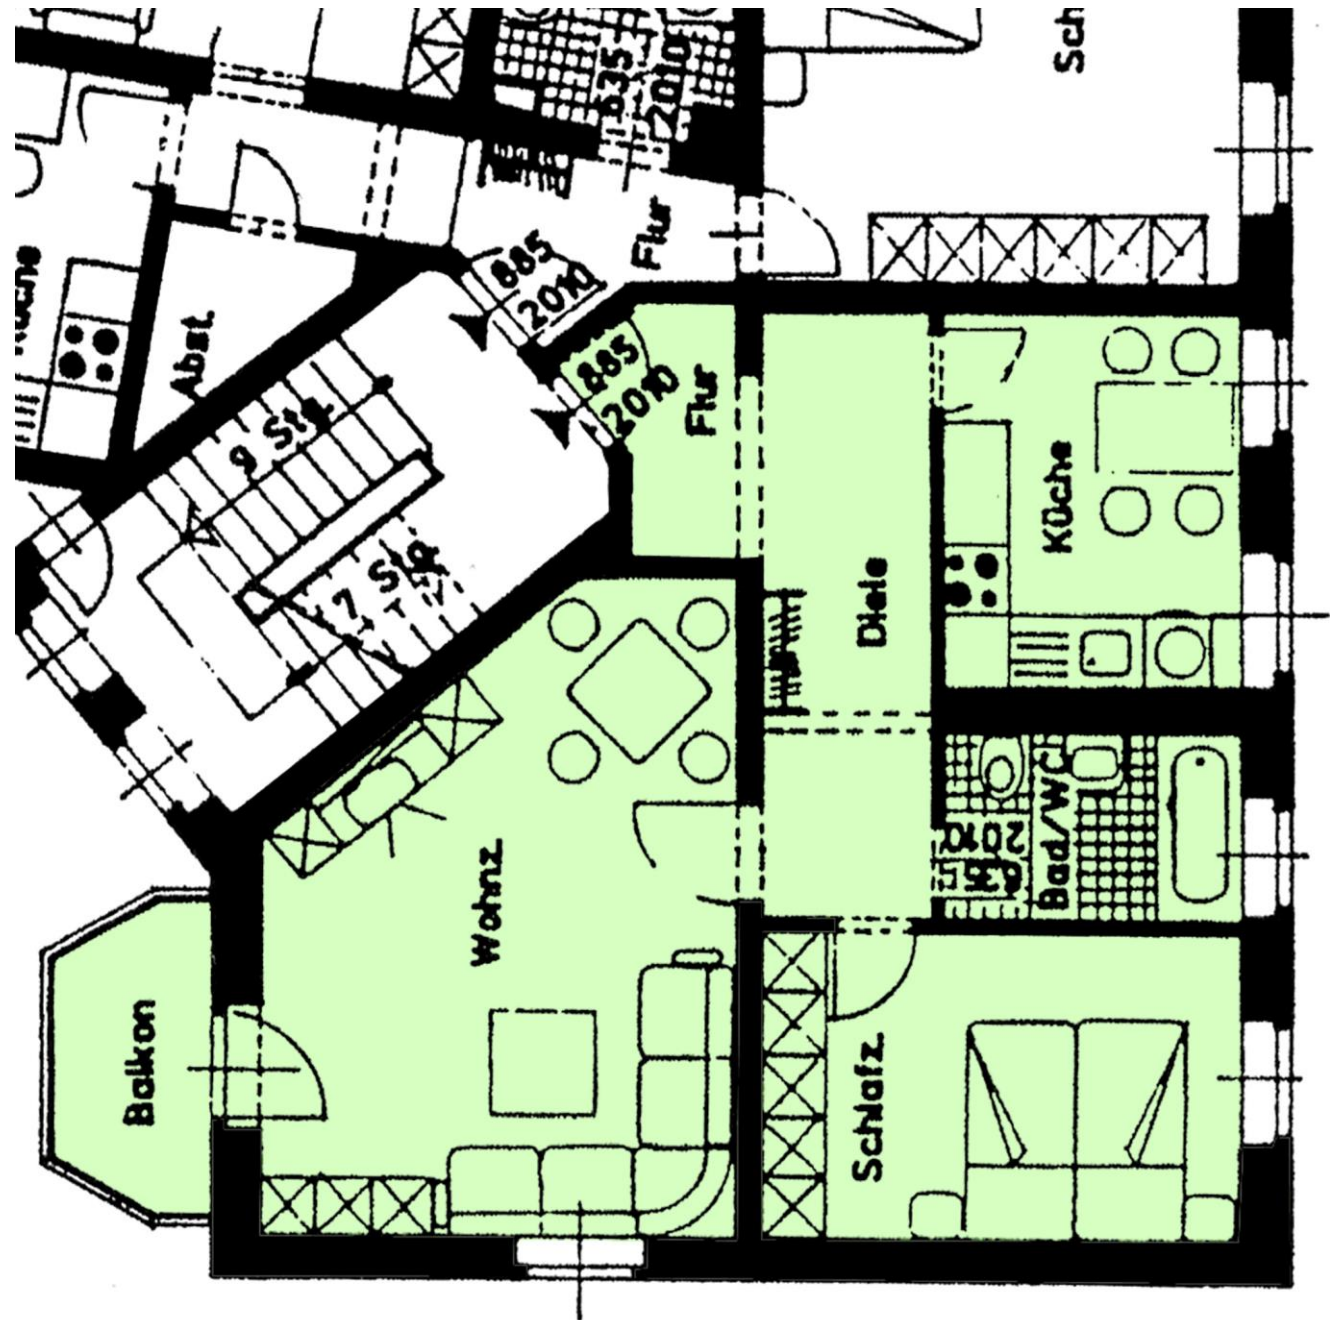

Objekt:

süße Dachgeschosswohnung in Planitz

Zimmer: 2

Wohnfläche: 39,58 qm

Etage: DG

Bezugsfrei ab: sofort

Kaltmiete: 217,00 €

Kaltmiete / qm: 5,48 €

Nebenkosten: 120,00 €

Miete (warm): 337,00 €

Sonstiges: Balkon

Eduard-Soermus-Str. 29 - 08062 Zwickau

Objekt-NR: VD-02- **063**