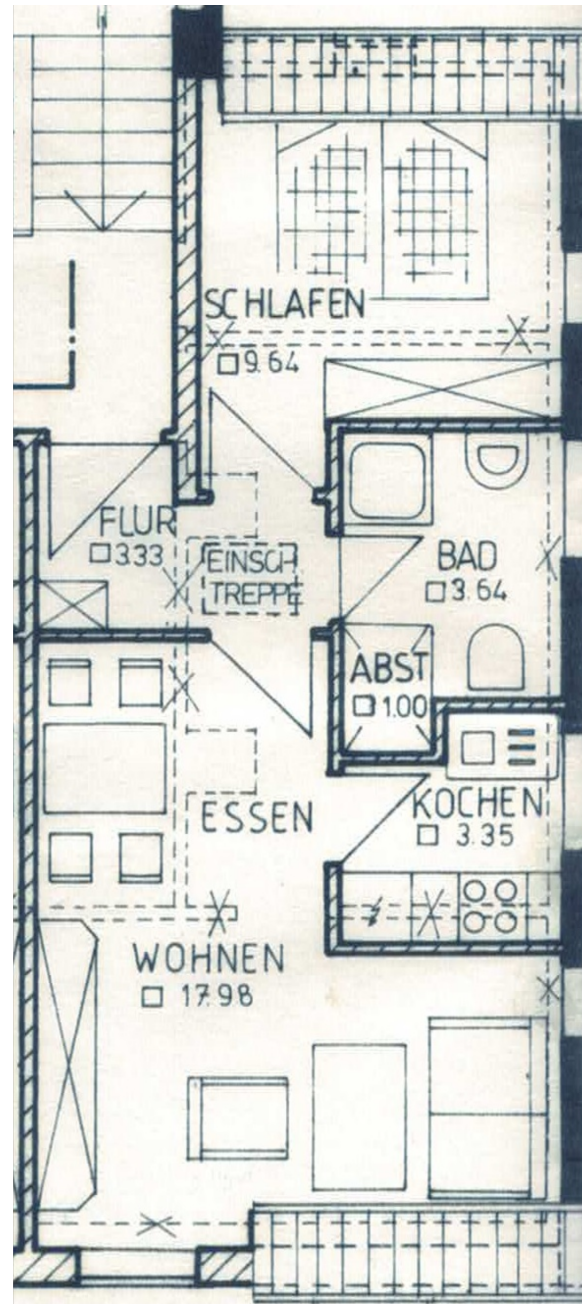

Objekt:

08 WE - DG links

Zimmer:	2,0
Wohnfläche:	37,77 qm
Etage:	DG
Bezugsfrei ab:	sofort
Kaltmiete	200,00
Kaltmiete / qm:	5,30
Nebenkosten:	145,00
Miete (warm):	345,00

Stellpl. 015
Zum Vierseithof 22 - 08371 Glauchau