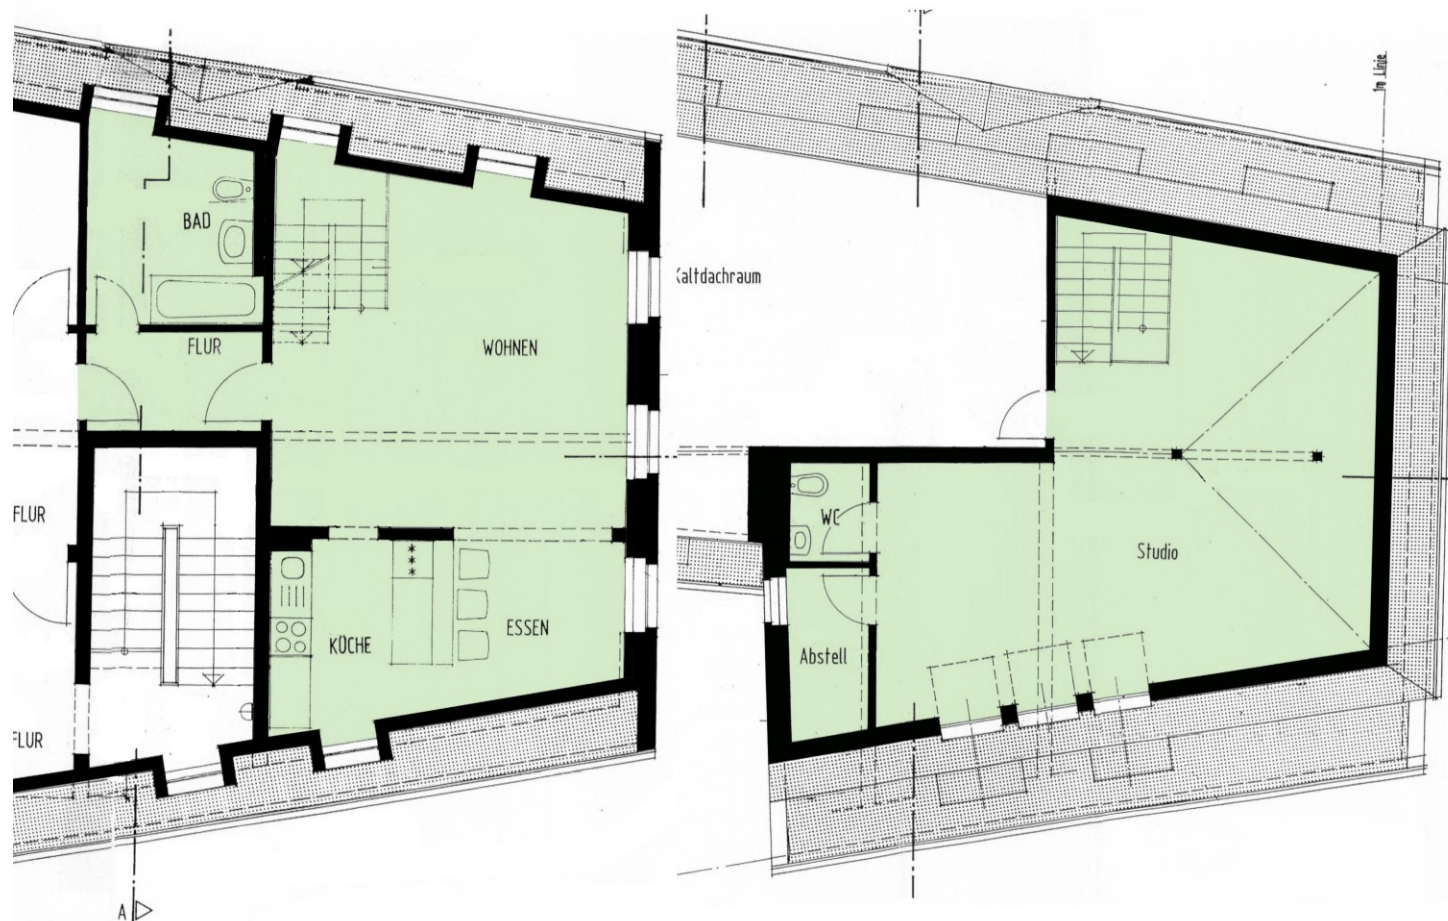

Objekt:

Innere Plauensche Straße 1

Zimmer: 2
Wohnfläche: 82,4 qm
Etage: DG
Bezugsfrei ab: sofort
Kaltmiete: 430,00 €
Kaltmiete / qm: 5,22 €
Nebenkosten: 300,00 €
Miete (warm): 730,00 €

Sonstiges: Parkett

Innere Plauensche Straße 1 - 08056 Zwickau

Objekt-NR: VD-02- **048**